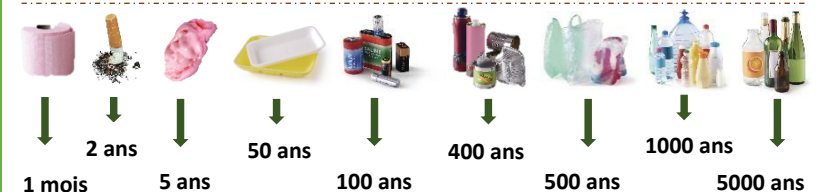

Durée de vie des déchets dans la nature

Chaque année, **9 millions de tonnes de plastique** finissent dans les océans. Soit l'équivalent d'un camion poubelle par minute.

1 bac qui déborde

=

1 bac non conforme

A partir du 1er janvier 2018, les bacs qui débordent ne seront plus collectés. Le débordement des bacs compromet la sécurité des agents chargés de la collecte et porte atteinte à l'hygiène et à la salubrité publiques.